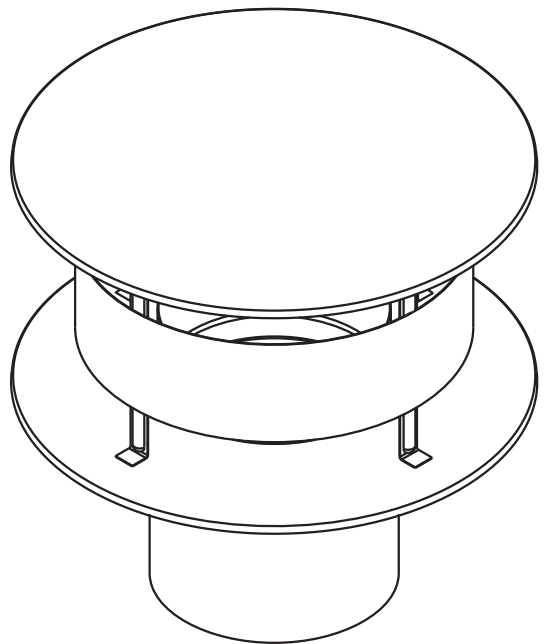

MEK

All weather cap

Regenhaube mit Windabweiser

Chapeau antirefouleur

Trekkende kap

Ø	80	100	130	150	180	200	250	300	350	400	450	500	600
A	175	220	285	330	395	440	550	660	770	880	890	990	1190
B	90	110	145	165	200	220	275	330	385	440	860	910	960
D	78	98	127	147	177	197	247	297	347	397	447	497	597
H	120	150	195	210	270	300	375	450	525	600	625	750	900