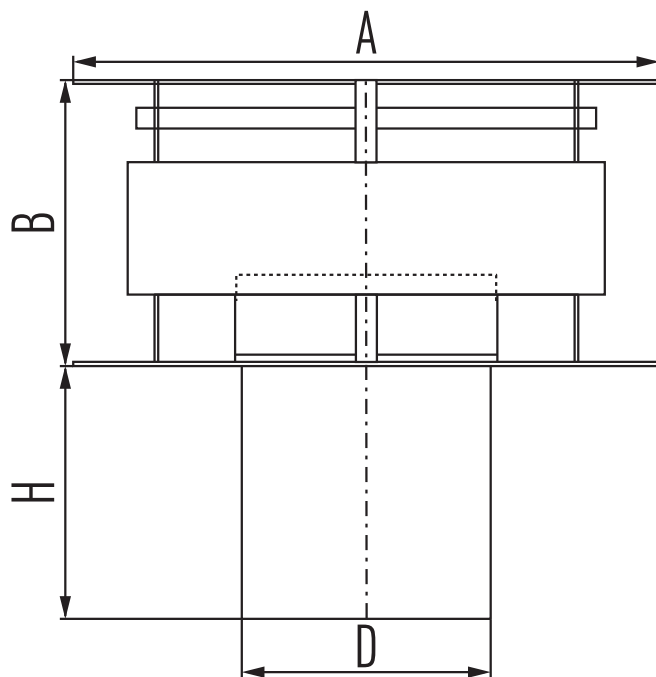

MEK

All weather cap

Regenhaube mit Windabweiser

Chapeau antirefouleur

Trekkende kap

Ø	80	100	130	150	180	200	250	300	350	400	450	500	600
A	175	220	285	330	395	440	550	660	770	880	890	990	1190
B	90	110	145	165	200	220	275	330	385	440	860	910	960
D	78	98	127	147	177	197	247	297	347	397	447	497	597
H	120	150	195	210	270	300	375	450	525	600	625	750	900